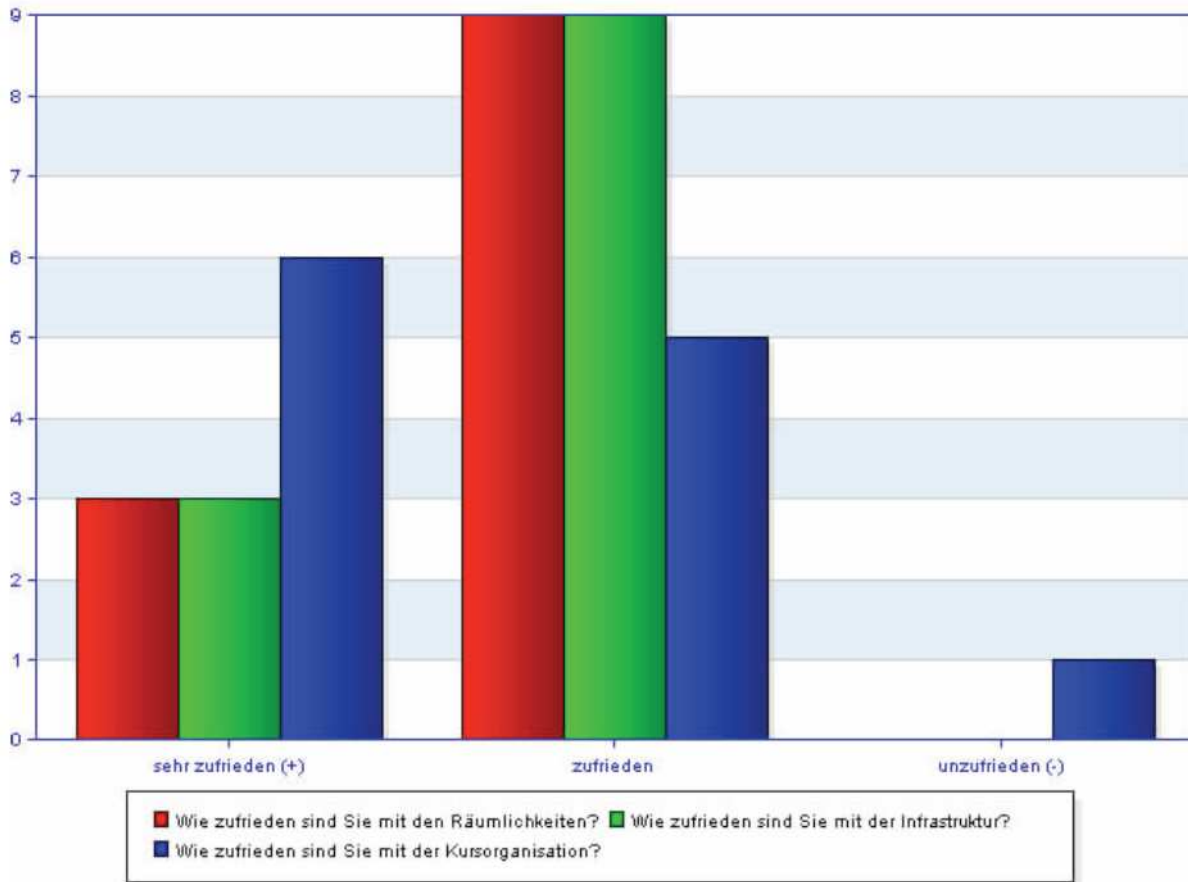

Evaluation des CAS Integrative Konfliktbearbeitung 2010 (heute : „Die Kunst der Konfliktbearbeitung“)

Durchgeführt durch das Advanced Studies Center der Universität Basel

Inhaltlich

Die Dozierenden sind im allgemeinen...

Rahmenbedingungen

Lernprozess und Lernergebnis

Gesamtbeurteilung

Würden Sie den Studiengang weiterempfehlen?