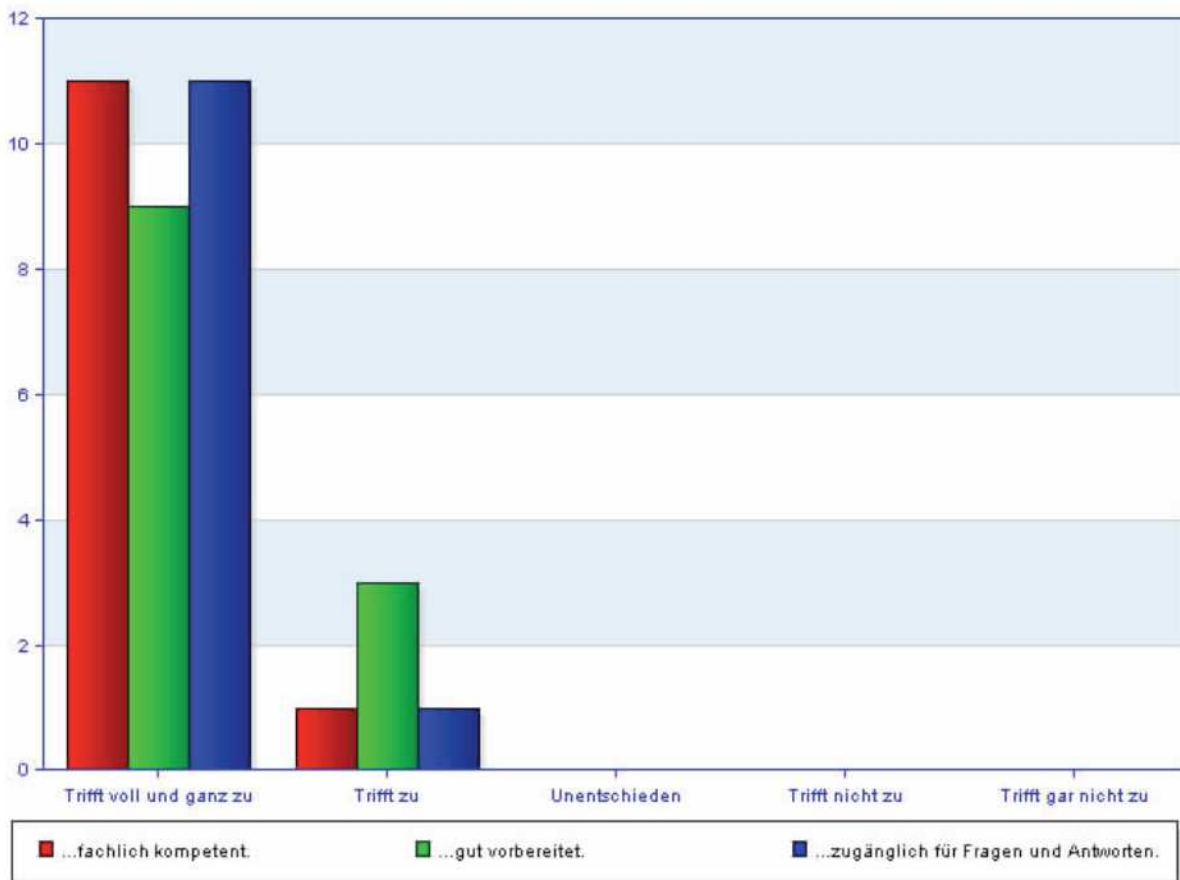

Evaluation des CAS Integrative Konfliktbearbeitung 2010 (heute : „Die Kunst der Konfliktbearbeitung“)

Durchgeführt durch das Advanced Studies Center der Universität Basel

Inhaltlich

Die Dozierenden sind im allgemeinen...

Rahmenbedingungen

Lernprozess und Lernergebnis

Gesamtbeurteilung

Würden Sie den Studiengang weiterempfehlen?