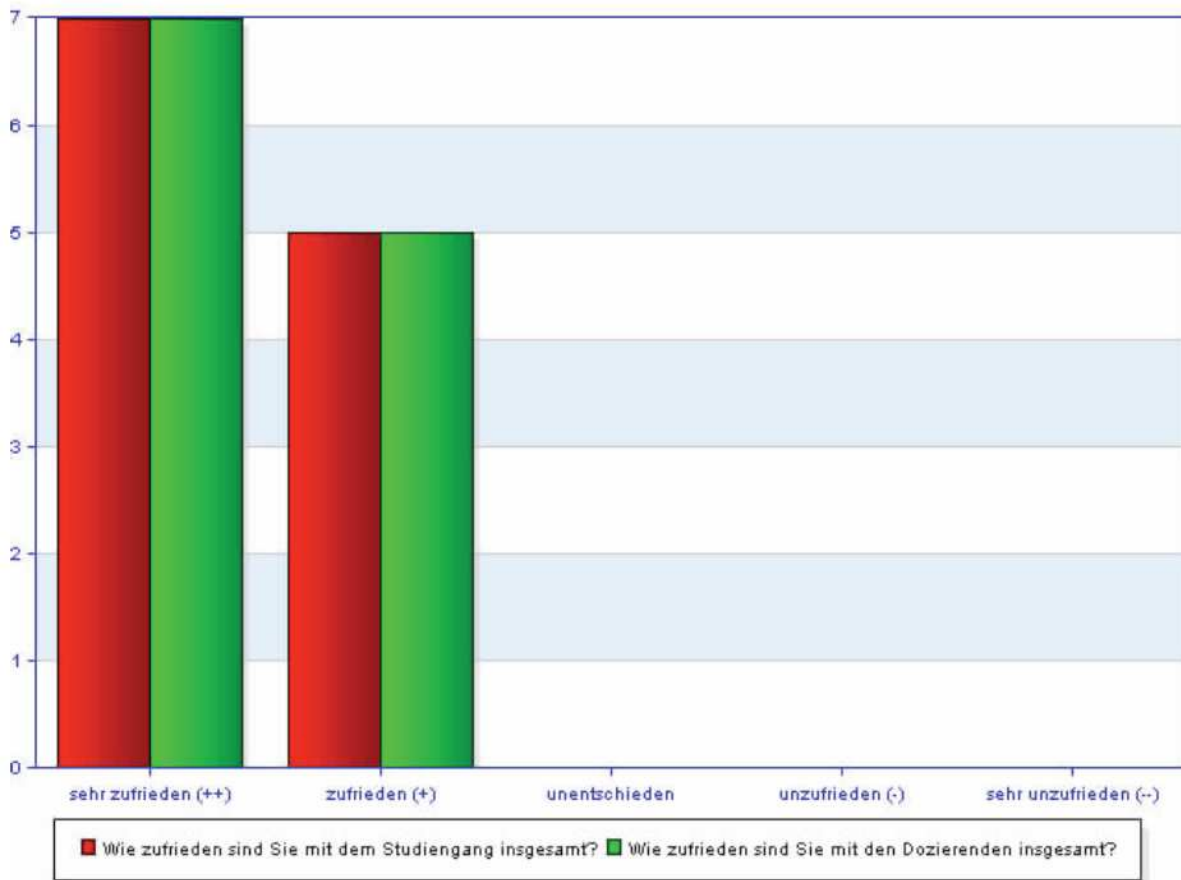

Evaluation des CAS Integrative Konfliktbearbeitung 2010 (heute : „Die Kunst der Konfliktbearbeitung“)

Durchgeführt durch das Advanced Studies Center der Universität Basel

Inhaltlich

Die Dozierenden sind im allgemeinen...

Rahmenbedingungen

Lernprozess und Lernergebnis

Gesamtbeurteilung

Würden Sie den Studiengang weiterempfehlen?