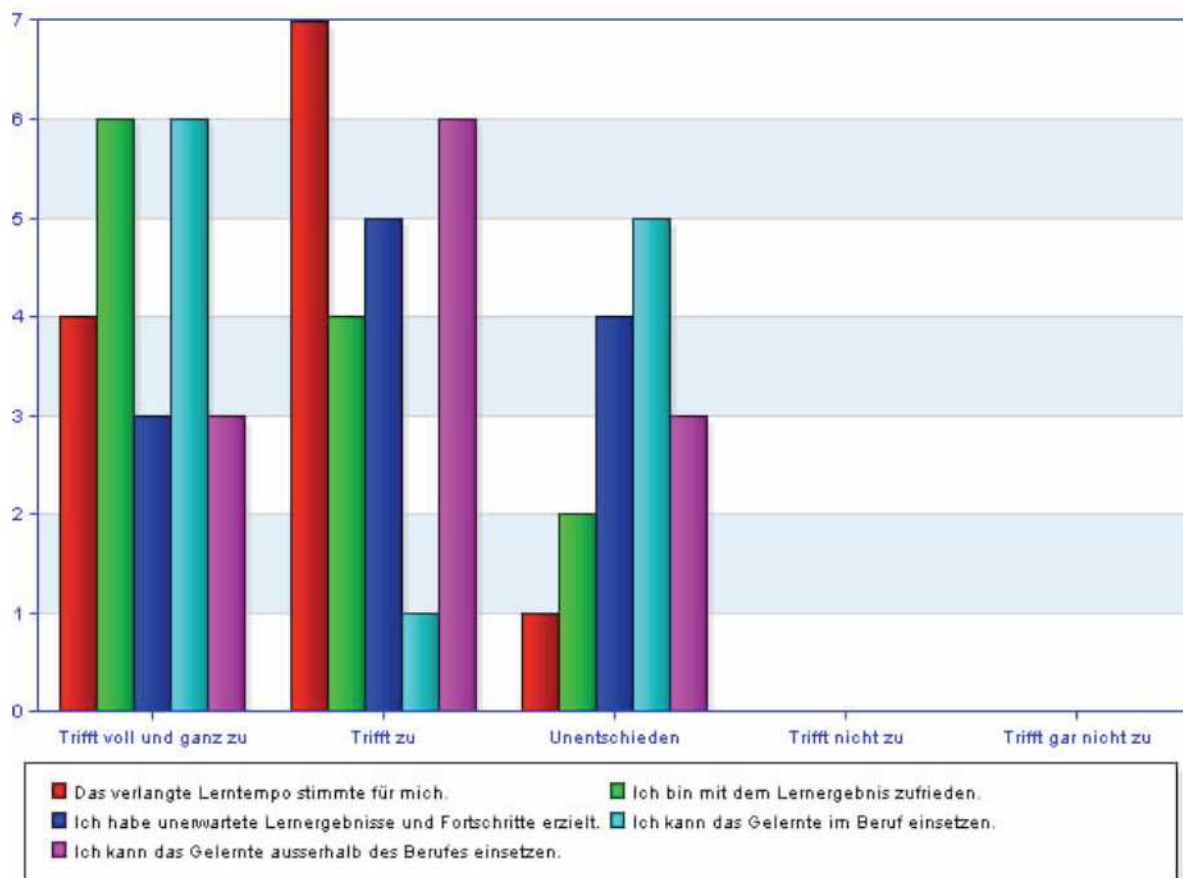

Evaluation des CAS Integrative Konfliktbearbeitung 2010 (heute : „Die Kunst der Konfliktbearbeitung“)

Durchgeführt durch das Advanced Studies Center der Universität Basel

Inhaltlich

Die Dozierenden sind im allgemeinen...

Rahmenbedingungen

Lernprozess und Lernergebnis

Gesamtbeurteilung

Würden Sie den Studiengang weiterempfehlen?