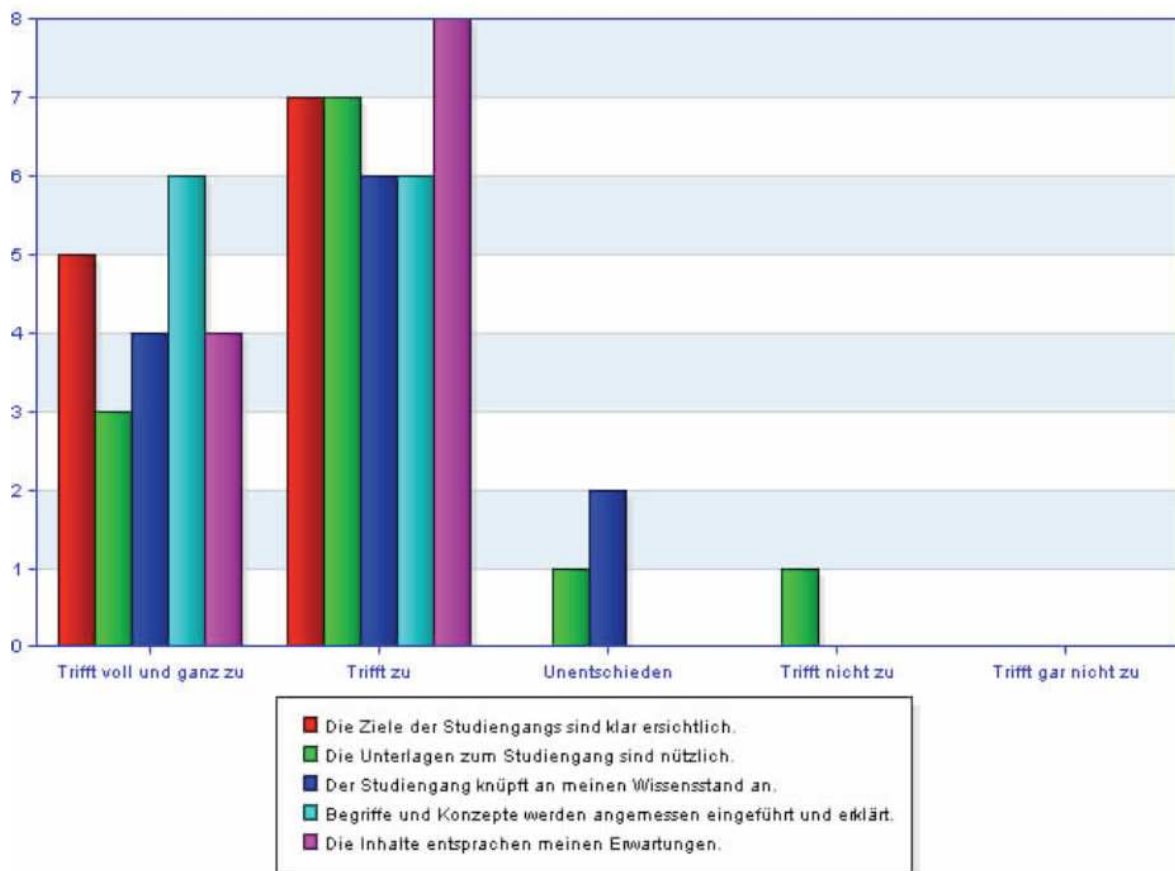

Evaluation des CAS Integrative Konfliktbearbeitung 2010 (heute : „Die Kunst der Konfliktbearbeitung“)

Durchgeführt durch das Advanced Studies Center der Universität Basel

Inhaltlich

Die Dozierenden sind im allgemeinen...

Rahmenbedingungen

Lernprozess und Lernergebnis

Gesamtbeurteilung

Würden Sie den Studiengang weiterempfehlen?